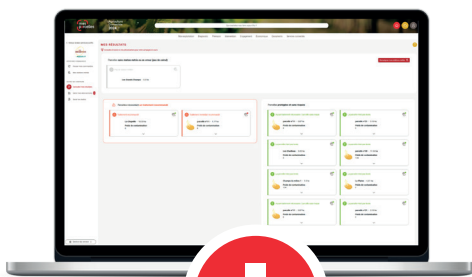

Retrouvez les coordonnées de votre Chambre d'agriculture sur www.chambres-agriculture.fr

www.chambres-agriculture.fr

Mileos

Suivez le niveau de risque mildiou et assurez la protection de vos pommes de terre

Suivre le niveau de risque maladie

▲ **Préconisation de dates d'interventions** sur la base de données météorologiques actualisées en temps réel ou dès qu'il y a une modification (intervention, irrigation, observation, etc.).

▲ **Suivi simplifié** par des tableaux de bord clairs et visuels du niveau de risque mildiou.

▲ **Alerte SMS** envoyée en cas de risque accru pour vos cultures.

Mileos intègre l'environnement de MesParcelles et profite de la même ergonomie pour simplifier la prise en main de l'OAD et gagner du temps au quotidien.