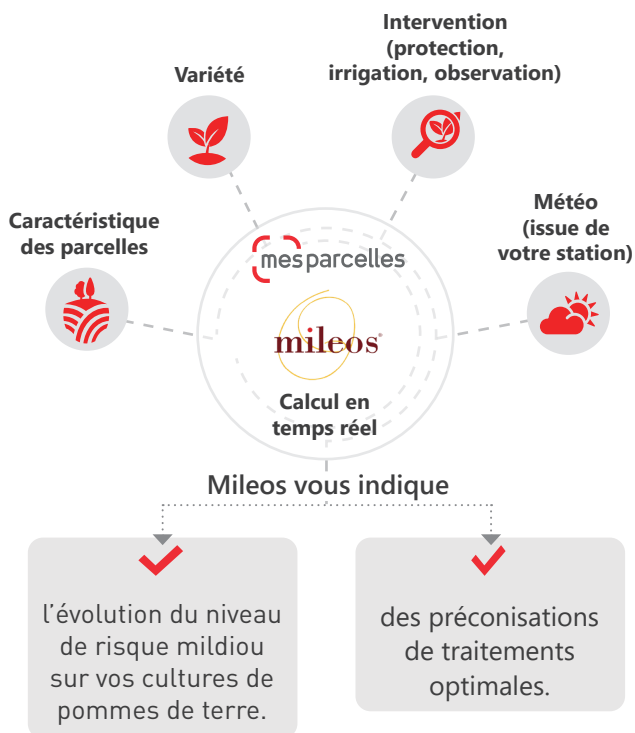

Comment fonctionne l'outil ?

A partir de vos données MesParcelles

Et vous, pourquoi avoir choisi Mileos ?

« J'ai participé aux tests utilisateurs de Mileos intégré dans MesParcelles. L'OAD est toujours aussi simple d'utilisation et profite de l'ergonomie de MesParcelles. En plus, la synchronisation des données permet un vrai gain de temps dans la saisie. »