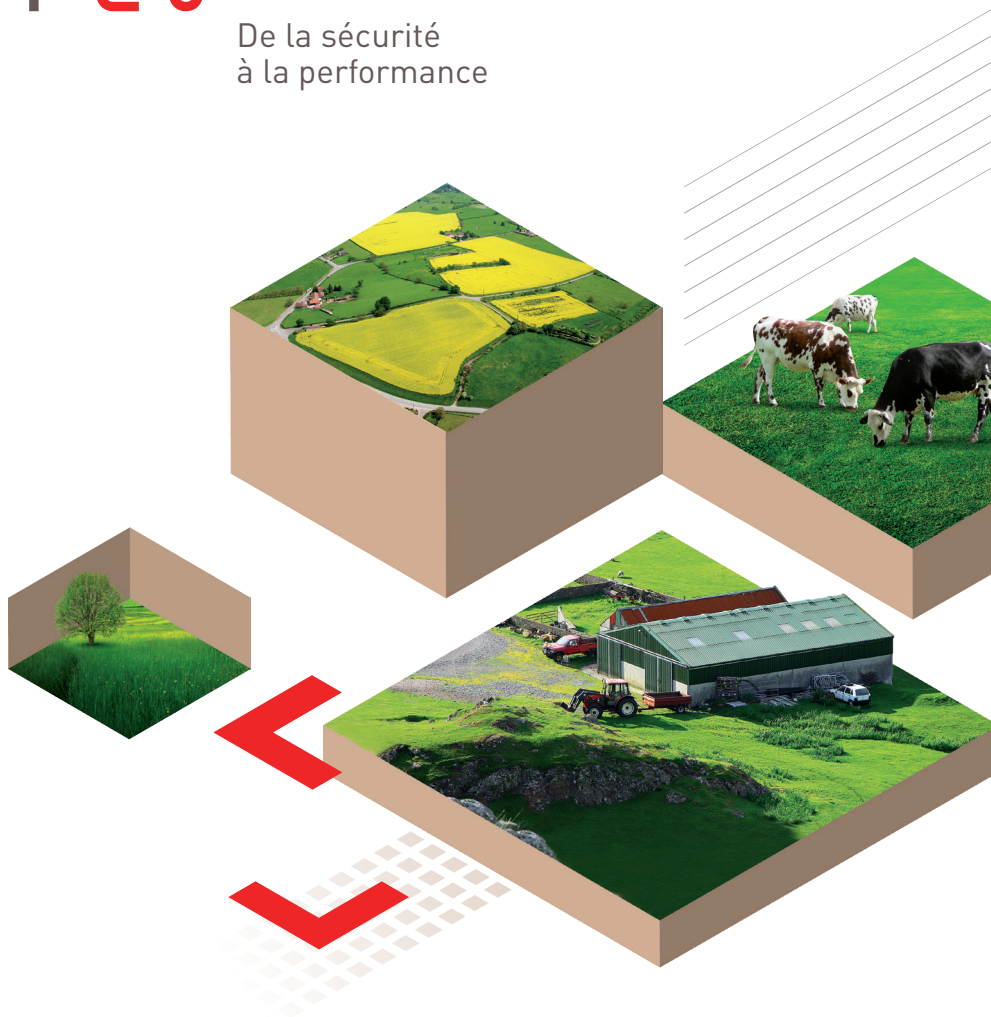

Mes parcelles

De la sécurité
à la performance

Simplifiez et optimisez
le suivi de votre
exploitation

Qu'est-ce que c'est ?

Mes p@rcelles, un leader du service en ligne aux agriculteurs, vous permet de prévoir et enregistrer vos pratiques.

Simplement et en toute sécurité, valorisez vos données technico-économiques pour faciliter le pilotage de vos cultures.

Simplicité

Une navigation intuitive et une aide consultable en ligne à chaque étape. Enregistrez vos données en cliquant directement sur la cartographie de votre parcellaire.

Sécurité

Sécurisez vos pratiques

Testez vos mélanges et vérifiez toutes les saisies de votre registre phytosanitaire.

La base de données phytosanitaire est actualisée toutes les semaines. Vos documents sont prêts en cas de contrôle.

Améliorez les performances économiques de l'exploitation.

Garantissez la traçabilité de vos pratiques et suivez l'évolution de votre coût de production.

Optimisez la fertilisation.

... Grâce à un service performant.